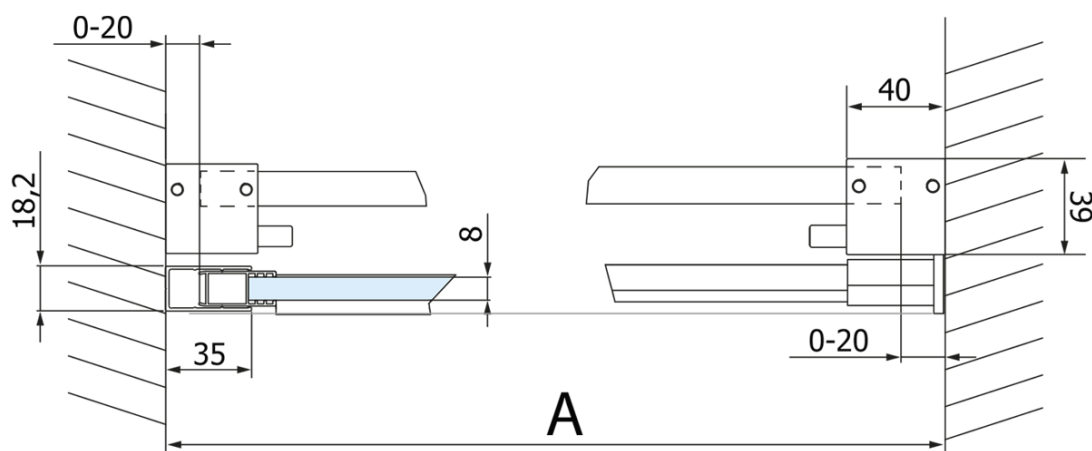

Produktový list

Objednací kód: **GV1418**

VOLCANO BLACK sprchové dveře 1800 mm, čiré sklo

MODEL	A	C	B
GV1412	1170-1210	435	~598
GV1413	1270-1310	485	~648
GV1414	1370-1410	535	~698
GV1415	1470-1510	585	~748
GV1416	1570-1610	635	~798
GV1418	1770-1810	645	~998

MODEL	A	C	B
GV1412	1183-1223	435	~598
GV1413	1283-1323	485	~648
GV1414	1383-1423	535	~698
GV1415	1483-1523	585	~748
GV1416	1583-1623	635	~798
GV1418	1783-1823	645	~998

MODEL	D
GV3480	780-800
GV3490	880-900
GV3410	980-1000