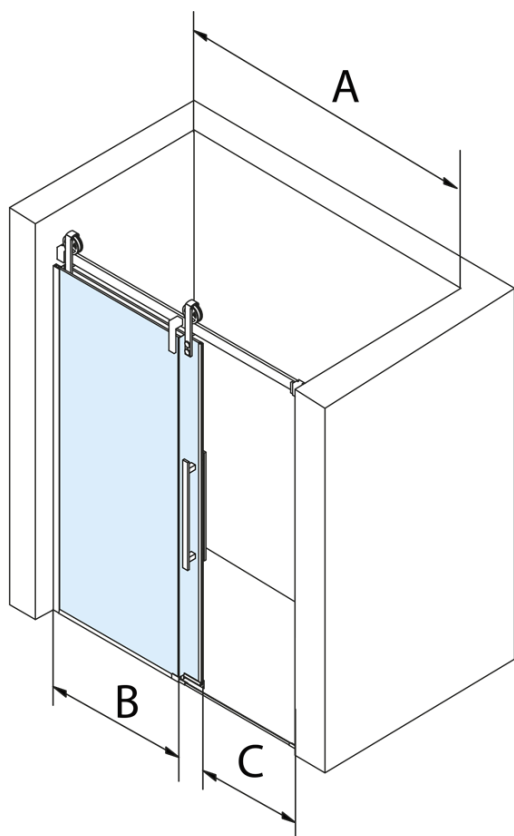

Produktový list

Objednací kód: **GV1418**

VOLCANO BLACK sprchové dveře 1800 mm, čiré sklo

MODEL	A	C	B
GV1412	1170-1210	435	~598
GV1413	1270-1310	485	~648
GV1414	1370-1410	535	~698
GV1415	1470-1510	585	~748
GV1416	1570-1610	635	~798
GV1418	1770-1810	645	~998

MODEL	A	C	B
GV1412	1183-1223	435	~598
GV1413	1283-1323	485	~648
GV1414	1383-1423	535	~698
GV1415	1483-1523	585	~748
GV1416	1583-1623	635	~798
GV1418	1783-1823	645	~998

MODEL	D
GV3480	780-800
GV3490	880-900
GV3410	980-1000