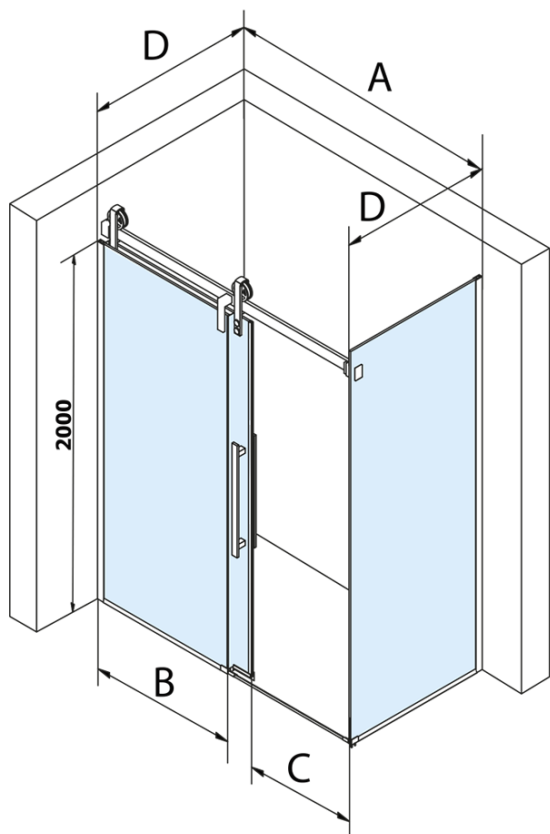

Produktový list

Objednací kód: **GV1418**

VOLCANO BLACK sprchové dveře 1800 mm, čiré sklo

MODEL	A	C	B
GV1412	1170-1210	435	~598
GV1413	1270-1310	485	~648
GV1414	1370-1410	535	~698
GV1415	1470-1510	585	~748
GV1416	1570-1610	635	~798
GV1418	1770-1810	645	~998

MODEL	A	C	B
GV1412	1183-1223	435	~598
GV1413	1283-1323	485	~648
GV1414	1383-1423	535	~698
GV1415	1483-1523	585	~748
GV1416	1583-1623	635	~798
GV1418	1783-1823	645	~998

MODEL	D
GV3480	780-800
GV3490	880-900
GV3410	980-1000